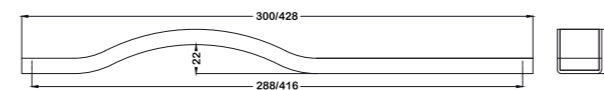

Šifra	Model	Boja	
99.116.01	Ručica SY 7929 32 CR-CB	Hrom-Alu-line	25
99.116.02	Ručica SY 7929 160 CR-CB	Hrom-Alu-line	25
99.116.03	Ručica SY 7929 256 CR-CB	Hrom-Alu-line	25

Šifra	Model	Boja	
99.118.01	Ručica SY 7819 288 CR-CB	Hrom-Alu-line	25
99.118.02	Ručica SY 7819 416 CR-CB	Hrom-Alu-line	25

Šifra	Model	Boja	
99.117.01	Ručica SY 7829 224 CR-CB	Hrom-Alu-line	25
99.117.02	Ručica SY 7829 320 CR-CB	Hrom-Alu-line	25

Šifra	Model	Boja	
99.119.01	Ručica SY 7615 224CR-CB	Hrom-Alu-line	25
99.119.02	Ručica SY 7615 224CR-AL7	Hrom-MatBela	25
99.119.03	Ručica SY 7615 224CR-AL6	Hrom-MatCrna	25
99.119.04	Ručica SY 7615 320CR-CB	Hrom-Alu-line	25
99.119.05	Ručica SY 7615 320CR-AL7	Hrom-MatBela	25
99.119.06	Ručica SY 7615 320CR-AL6	Hrom-MatCrna	25