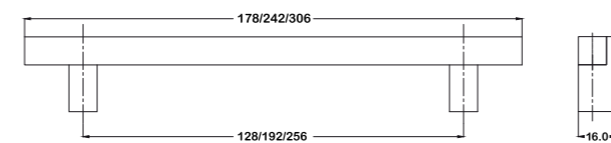

Šifra	Model	Boja	
99.120.01	Ručica SY 7228 32 CB	Alu-line	kom

Šifra	Model	Boja	
99.122.01	Ručica SY 5141 128 CR-CB	Hrom-Alu-line	25
99.122.02	Ručica SY 5141 192 CR-CB	Hrom-Alu-line	25
99.122.03	Ručica SY 5141 256 CR-CB	Hrom-Alu-line	25