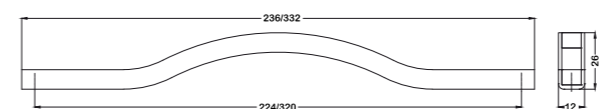

Šifra	Model	Boja	
99.116.01	Ručica SY 7929 32 CR-CB	Hrom-Alu-line	25
99.116.02	Ručica SY 7929 160 CR-CB	Hrom-Alu-line	25
99.116.03	Ručica SY 7929 256 CR-CB	Hrom-Alu-line	25

Šifra	Model	Boja	
99.118.01	Ručica SY 7819 288 CR-CB	Hrom-Alu-line	25
99.118.02	Ručica SY 7819 416 CR-CB	Hrom-Alu-line	25

Šifra	Model	Boja	
99.117.01	Ručica SY 7829 224 CR-CB	Hrom-Alu-line	25
99.117.02	Ručica SY 7829 320 CR-CB	Hrom-Alu-line	25

Šifra	Model	Boja	
99.119.01	Ručica SY 7615 224CR-CB	Hrom-Alu-line	25
99.119.02	Ručica SY 7615 224CR-AL7	Hrom-MatBela	25
99.119.03	Ručica SY 7615 224CR-AL6	Hrom-MatCrna	25
99.119.04	Ručica SY 7615 320CR-CB	Hrom-Alu-line	25
99.119.05	Ručica SY 7615 320CR-AL7	Hrom-MatBela	25
99.119.06	Ručica SY 7615 320CR-AL6	Hrom-MatCrna	25