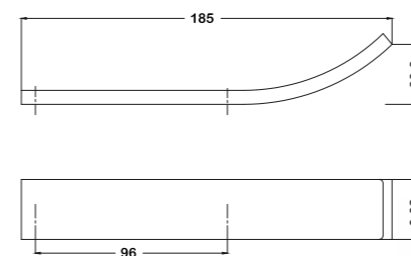

Šifra	Model	Boja	
99.100.01	Ručica SY 4025 160 AL1	Aluminijum	25
99.100.02	Ručica SY 4025 160 CR	Hrom	25
99.100.03	Ručica SY 4025 160 NB	Nikel brušeni	25
99.100.04	Ručica SY 4025 224 AL1	Aluminijum	25
99.100.05	Ručica SY 4025 224 CR	Hrom	25
99.100.06	Ručica SY 4025 224 NB	Nikel brušeni	25

Šifra	Model	Boja	
99.102.01	Ručica SY 7045 96 CB	Alu-line	kom
99.102.02	Ručica SY 7045 96 NB	Nikel brušeni	kom

Šifra	Model	Boja	
99.101.01	Ručica SY 7040 224 CB	Alu-line	25
99.101.02	Ručica SY 7040 224 AL6	Crna mat	25
99.101.03	Ručica SY 7040 320 CB	Alu-line	25
99.101.04	Ručica SY 7040 320 AL6	Crna mat	25

Šifra	Model	Boja	
99.103.01	Ručica SY 7209 60 CB	Alu-line	kom
99.103.02	Ručica SY 7209 60 CR	Hrom	kom