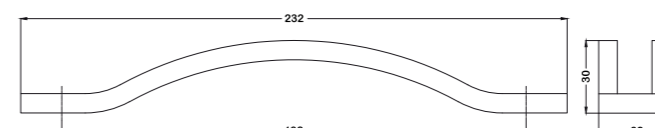

Šifra	Model	Boja	
99.125.01	Ručica SY 5890 160 CB	Alu-line	25
99.125.02	Ručica SY 5890 224 CB	Alu-line	25
99.125.03	Ručica SY 5890 352 CB	Alu-line	25
99.125.04	Ručica SY 5890 480 CB	Alu-line	25
99.126.01	Ručica SY 5890 160 AL6	Mat Crna	25
99.126.02	Ručica SY 5890 224 AL6	Mat Crna	25
99.126.03	Ručica SY 5890 352 AL6	Mat Crna	25
99.126.04	Ručica SY 5890 480 AL6	Mat Crna	25

Šifra	Model	Boja	
99.128.01	Ručica SY 6810 192 CB	Alu-Line	25