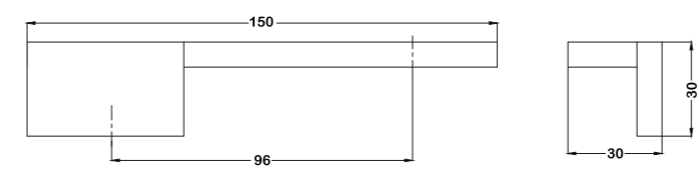

Šifra	Model	Boja	
99.113.01	Ručica SY 6800 128 CB	Alu-line	25
99.113.02	Ručica SY 6800 224 CB	Alu-line	25

Šifra	Model	Boja	
99.115.01	Ručica SY 6956 96 CB-CR	Alu-line-Hrom	25
99.115.02	Ručica SY 6955 32 CR-CB	Hrom-Alu-line	25