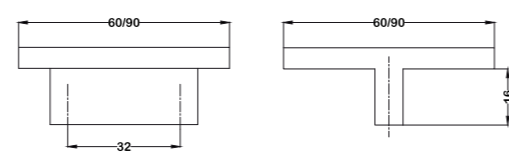

Šifra	Model	Boja	
99.112.01	Ručica SY 7205 60 CB	Alu-line	25

Šifra	Model	Boja	
99.114.01	Ručica SY 7475 128 CB	Alu-line	25