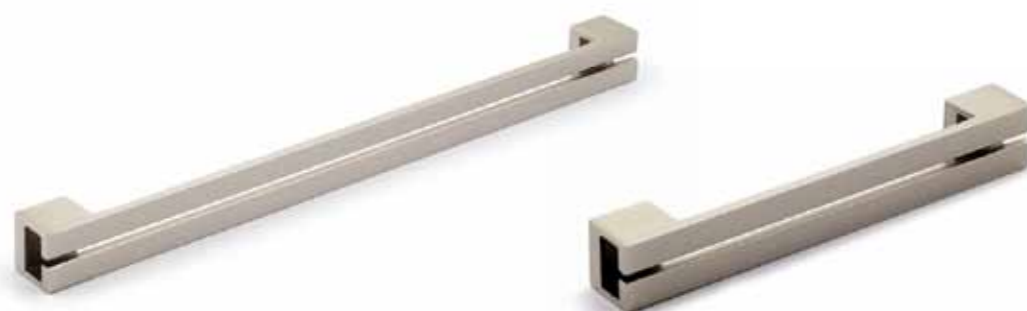

Šifra	Model	Boja	
99.105.01	Ručica SY 7487 128 CB	Alu-line	25
99.105.02	Ručica SY 7487 192 CB	Alu-line	25
99.105.03	Ručica SY 7487 256 CB	Alu-line	25