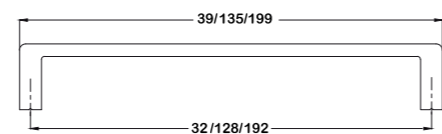

Šifra	Model	Boja	
99.108.01	Ručica SY 6245 32 CB	Alu-line	25
99.108.02	Ručica SY 6245 128 CB	Alu-line	25
99.108.03	Ručica SY 6245 192 CB	Alu-line	25

Šifra	Model	Boja	
99.110.01	Ručica SY 6485 26 CB	Alu-line	25