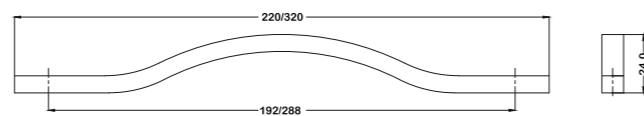

Šifra	Model	Boja	
99.121.01	Ručica SY 7050 192 CB	Alu-line	25
99.121.02	Ručica Rucica SY 7050 288 CB	Alu-line	25

Šifra	Model	Boja	
99.123.01	Ručica SY 5601 192 CR-CB	Hrom-Alu-line	25
99.123.02	Ručica SY 5601 192 CB-LC6	Alu-line-CrnaS	25
99.123.03	Ručica SY 5601 192 CB-LC7	Alu-line-BelaS	25