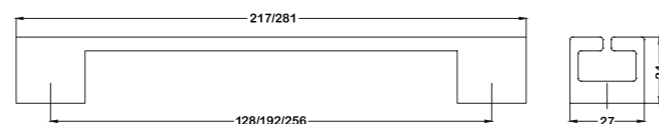

Šifra	Model	Boja	
99.105.01	Ručica SY 7487 128 CB	Alu-line	25
99.105.02	Ručica SY 7487 192 CB	Alu-line	25
99.105.03	Ručica SY 7487 256 CB	Alu-line	25