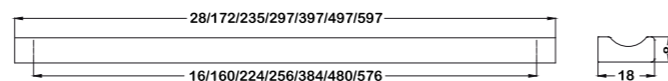

Šifra	Model	Boja	
99.104.01	Ručica SY 7440 16 CB	Alu-line	25
99.104.02	Ručica SY 7440 128 CB	Alu-line	25
99.104.03	Ručica SY 7440 160 CB	Alu-line	25
99.104.04	Ručica SY 7440 224 CB	Alu-line	25
99.104.05	Ručica SY 7440 256 CB	Alu-line	25
99.104.06	Ručica SY 7440 384 CB	Alu-line	25
99.104.07	Ručica SY 7440 480 CB	Alu-line	25
99.104.08	Ručica SY 7440 576 CB	Alu-line	25