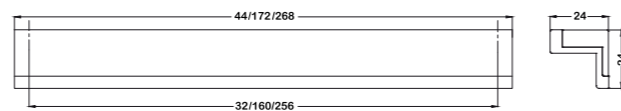

Šifra	Model	Boja	
99.116.01	Ručica SY 7929 32 CR-CB	Hrom-Alu-line	25
99.116.02	Ručica SY 7929 160 CR-CB	Hrom-Alu-line	25
99.116.03	Ručica SY 7929 256 CR-CB	Hrom-Alu-line	25

Šifra	Model	Boja	
99.118.01	Ručica SY 7819 288 CR-CB	Hrom-Alu-line	25
99.118.02	Ručica SY 7819 416 CR-CB	Hrom-Alu-line	25

Šifra	Model	Boja	
99.117.01	Ručica SY 7829 224 CR-CB	Hrom-Alu-line	25
99.117.02	Ručica SY 7829 320 CR-CB	Hrom-Alu-line	25

Šifra	Model	Boja	
99.119.01	Ručica SY 7615 224CR-CB	Hrom-Alu-line	25
99.119.02	Ručica SY 7615 224CR-AL7	Hrom-MatBela	25
99.119.03	Ručica SY 7615 224CR-AL6	Hrom-MatCrna	25
99.119.04	Ručica SY 7615 320CR-CB	Hrom-Alu-line	25
99.119.05	Ručica SY 7615 320CR-AL7	Hrom-MatBela	25
99.119.06	Ručica SY 7615 320CR-AL6	Hrom-MatCrna	25