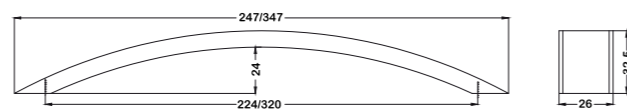

Šifra	Model	Boja	
99.116.01	Ručica SY 7929 32 CR-CB	Hrom-Alu-line	25
99.116.02	Ručica SY 7929 160 CR-CB	Hrom-Alu-line	25
99.116.03	Ručica SY 7929 256 CR-CB	Hrom-Alu-line	25

Šifra	Model	Boja	
99.118.01	Ručica SY 7819 288 CR-CB	Hrom-Alu-line	25
99.118.02	Ručica SY 7819 416 CR-CB	Hrom-Alu-line	25

Šifra	Model	Boja	
99.117.01	Ručica SY 7829 224 CR-CB	Hrom-Alu-line	25
99.117.02	Ručica SY 7829 320 CR-CB	Hrom-Alu-line	25

Šifra	Model	Boja	
99.119.01	Ručica SY 7615 224CR-CB	Hrom-Alu-line	25
99.119.02	Ručica SY 7615 224CR-AL7	Hrom-MatBela	25
99.119.03	Ručica SY 7615 224CR-AL6	Hrom-MatCrna	25
99.119.04	Ručica SY 7615 320CR-CB	Hrom-Alu-line	25
99.119.05	Ručica SY 7615 320CR-AL7	Hrom-MatBela	25
99.119.06	Ručica SY 7615 320CR-AL6	Hrom-MatCrna	25