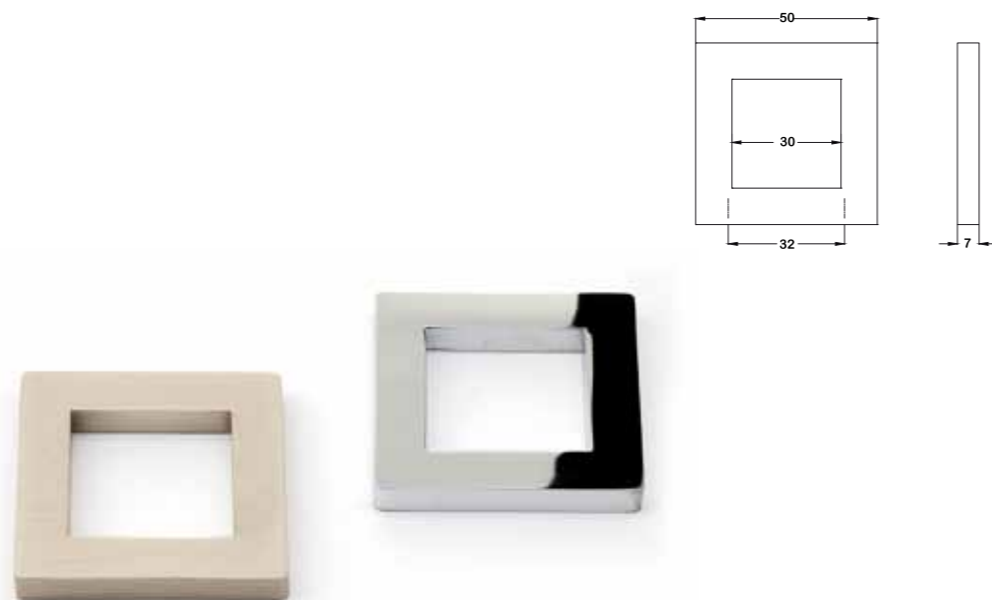

Šifra	Model	Boja	
99.120.01	Ručica SY 7228 32 CB	Alu-line	kom

Šifra	Model	Boja	
99.122.01	Ručica SY 5141 128 CR-CB	Hrom-Alu-line	25
99.122.02	Ručica SY 5141 192 CR-CB	Hrom-Alu-line	25
99.122.03	Ručica SY 5141 256 CR-CB	Hrom-Alu-line	25