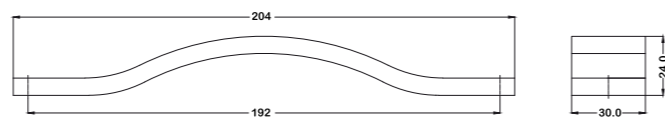

Šifra	Model	Boja	
99.124.01	Ručica SY 7051 192 CB	Alu-Line	25

Šifra	Model	Boja	
99.127.01	Ručica SY 7365 160 CR-CB	Hrom-Alu-line	25
99.127.02	Ručica SY 7365 224 CR-CB	Hrom-Alu-line	25
99.127.03	Ručica SY 7365 288 CR-CB	Hrom-Alu-line	25