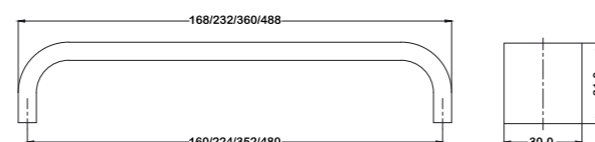

Šifra	Model	Boja	
99.125.01	Ručica SY 5890 160 CB	Alu-line	25
99.125.02	Ručica SY 5890 224 CB	Alu-line	25
99.125.03	Ručica SY 5890 352 CB	Alu-line	25
99.125.04	Ručica SY 5890 480 CB	Alu-line	25
99.126.01	Ručica SY 5890 160 AL6	Mat Crna	25
99.126.02	Ručica SY 5890 224 AL6	Mat Crna	25
99.126.03	Ručica SY 5890 352 AL6	Mat Crna	25
99.126.04	Ručica SY 5890 480 AL6	Mat Crna	25

Šifra	Model	Boja	
99.128.01	Ručica SY 6810 192 CB	Alu-Line	25