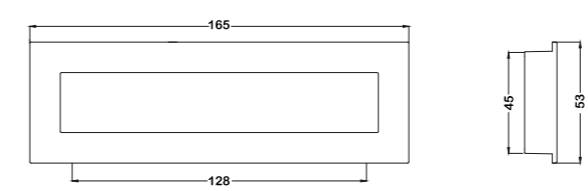

Šifra	Model	Boja	
99.112.01	Ručica SY 7205 60 CB	Alu-line	25

Šifra	Model	Boja	
99.114.01	Ručica SY 7475 128 CB	Alu-line	25