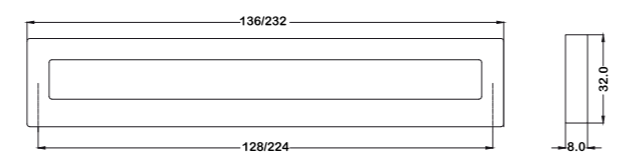

Šifra	Model	Boja	
99.113.01	Ručica SY 6800 128 CB	Alu-line	25
99.113.02	Ručica SY 6800 224 CB	Alu-line	25

Šifra	Model	Boja	
99.115.01	Ručica SY 6956 96 CB-CR	Alu-line-Hrom	25
99.115.02	Ručica SY 6955 32 CR-CB	Hrom-Alu-line	25