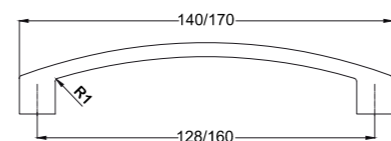

Šifra	Model	Boja	
99.109.01	Ručica SY 6765 128 CB	Alu-line	25
99.109.02	Ručica SY 6765 160 CB	Alu-line	25

Šifra	Model	Boja	
99.111.01	Ručica SY 6505 40	Alu-line	25