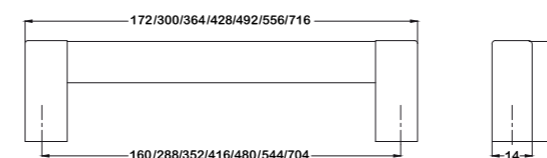

Šifra	Model	Boja	
99.105.01	Ručica SY 7487 128 CB	Alu-line	25
99.105.02	Ručica SY 7487 192 CB	Alu-line	25
99.105.03	Ručica SY 7487 256 CB	Alu-line	25