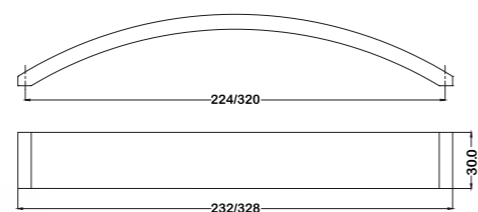

Šifra	Model	Boja	
99.100.01	Ručica SY 4025 160 AL1	Aluminijum	25
99.100.02	Ručica SY 4025 160 CR	Hrom	25
99.100.03	Ručica SY 4025 160 NB	Nikel brušeni	25
99.100.04	Ručica SY 4025 224 AL1	Aluminijum	25
99.100.05	Ručica SY 4025 224 CR	Hrom	25
99.100.06	Ručica SY 4025 224 NB	Nikel brušeni	25

Šifra	Model	Boja	
99.102.01	Ručica SY 7045 96 CB	Alu-line	kom
99.102.02	Ručica SY 7045 96 NB	Nikel brušeni	kom

Šifra	Model	Boja	
99.101.01	Ručica SY 7040 224 CB	Alu-line	25
99.101.02	Ručica SY 7040 224 AL6	Crna mat	25
99.101.03	Ručica SY 7040 320 CB	Alu-line	25
99.101.04	Ručica SY 7040 320 AL6	Crna mat	25

Šifra	Model	Boja	
99.103.01	Ručica SY 7209 60 CB	Alu-line	kom
99.103.02	Ručica SY 7209 60 CR	Hrom	kom