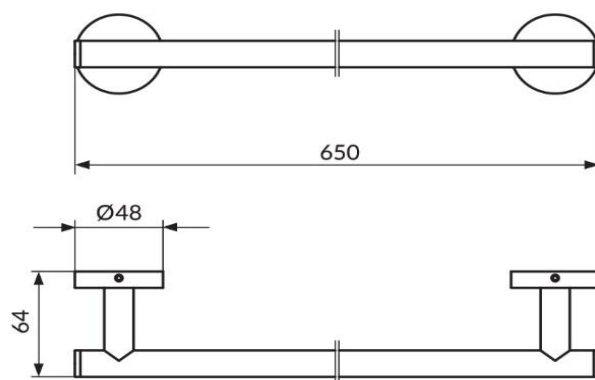

### TEHNIČKI PODACI

Čvrsta konstrukcija  
Pričvršćivanje na zid  
Inox set za montažu  
Materijal izrade : Mesing  
Završna obrada : Hrom