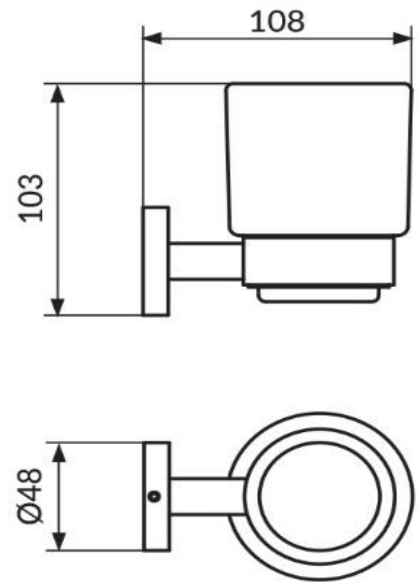

SPECIFICATION SHEET

TEHNIČKI LIST

COLLECTION
SERIJA

ZERRO

PRODUCT CODE
ŠIFRA PROIZVODA

JZ906

TEHNIČKI PODACI

Čvrsta konstrukcija
Pričvršćivanje na zid
Inox set za montažu
Posuda od peskarenog stakla
Materijal izrade : Mesing
Završna obrada : Hrom

TECHNICAL DETAILS

Solid construction
Wall fastening
Stainless steel mounting set
Satin finish glass dish
Material : Brass
Finish : Chrome